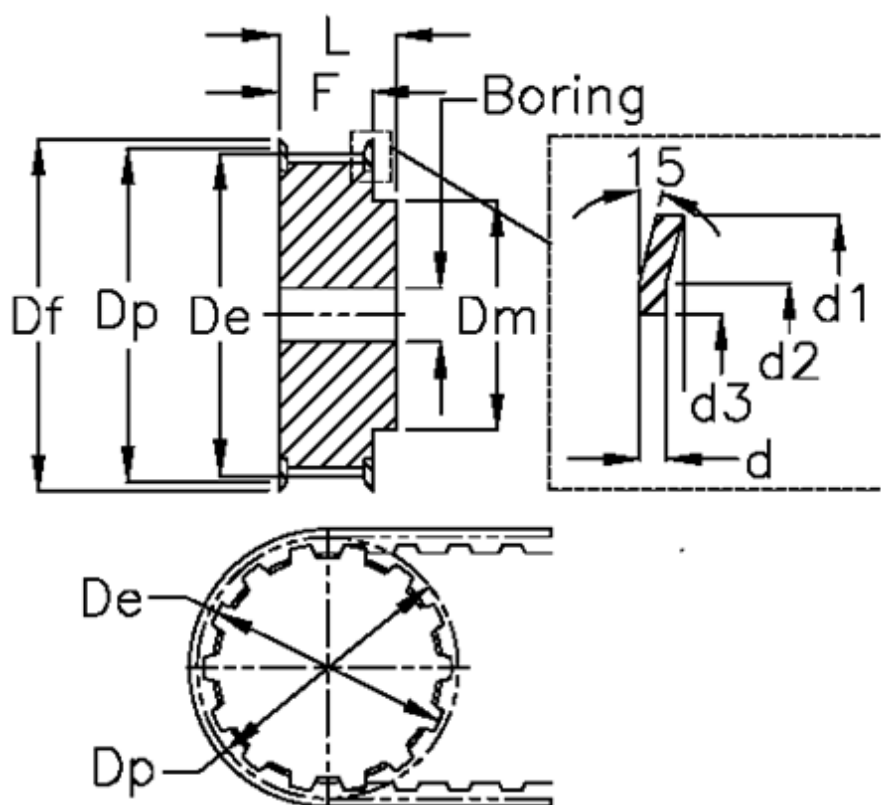

Varenummer: 604144040050  
 Beskrivelse: Tandremskive med nav  
 HTD 40 8M 50

## Mål

Boring = 18	Dm = 75
Bredde = 50	Dp = 101.86
d = 1.5	F = 60
d1 = 106	Flangetype = F35
d2 = 101	L = 70
d3 = 90	Tandantal = 40
De = 100.49	Type = 8M
Df = 106	Vægt = 3.5